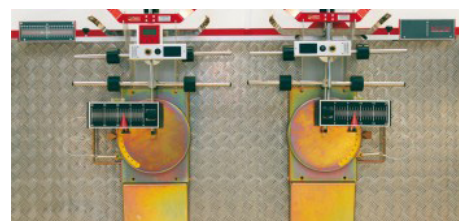

Hoofdeigenschappen

Het HD-10 EasyTouch lasersysteem kan gebruikt worden op gelijk welke locatie.

Zeer eenvoudige montage.

Standaard wielklemmen tot 22".

360° draaibare meetkop met laser-techniek.

Laser voor het meten van camber, caster, KPI, hoek.

Werkt onafhankelijk van PC.

Standaard configuratie

2 meetkoppen met draaibare lasers.

2 wielklemmen voor de achteras.

1 elektronische hoekmeter.

2 verplaatsbare draaitafels.

1 stuurhouder.

Muurbeugel.

Functionele eigenschappen

De meting gebeurt zonder het voertuig op te heffen, met de ophanging in rijpositie.

Kan gebruikt worden op een oneffen vloer.

Snelle en makkelijke meting van sponing, camber, caster, KPI, rij-as hoek, toe-
spoor en uitspoor in de bocht, stuurwiel middenpositie.