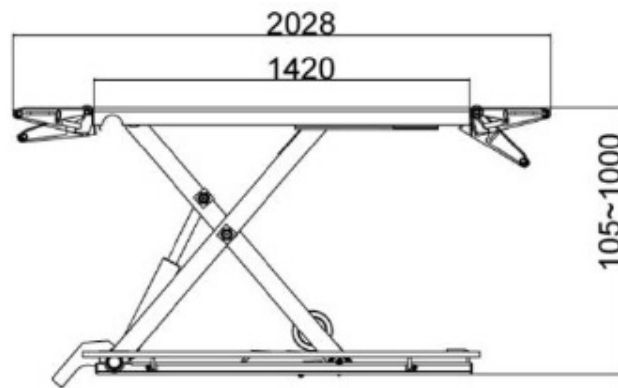

Technische gegevens

- Hefcapaciteit	2.800 kg
- Platformlengte	1.420 - 2.025 mm
- Platformbreedte	460 mm
- Minimum hoogte	105 mm
- Maximum hefhoogte	1.000 mm
- Heftijd	30 sec.
- Afstand tussen de platformen	830 mm
- Totale lengte	2.025 mm
- Totale breedte	1.955 mm
- Voeding	Monofase 230V / 2,2 kW / 50/60 Hz

velyen

Hoofdeigenschappen

Hefhoogte 1 meter (geen keuring nodig).

Korte platformen.

Optionele fixatie.

Opties

- Hoeft niet verankerd te worden.
- Led-verlichting.
- Rubber blokken 200 x 180 x 15 mm (4 st.).
- Rubber blokken 175 x 175 x 50 mm (4 st.).
- Rubber blokken 120 x 120 x 70 mm (4 st.).
- Rubber schijven (diameter 120 mm, hoogte 40 mm).
- Kit om de hefbrug te verplaatsen.

velyen

Dimensies

velyen