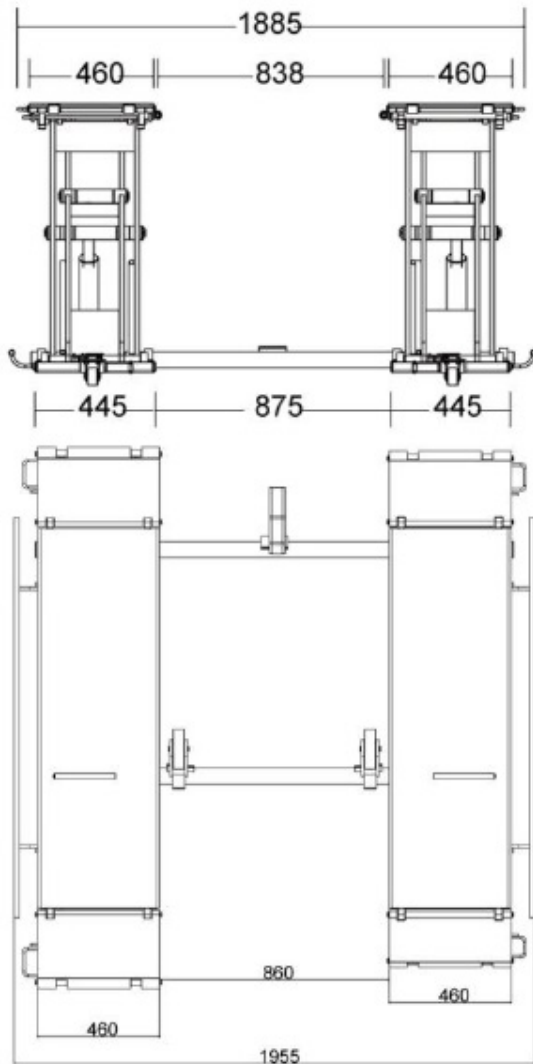

Technische gegevens

- Hefcapaciteit	2.800 kg
- Platformlengte	1.420 - 2.025 mm
- Platformbreedte	460 mm
- Minimum hoogte	105 mm
- Maximum hefhoogte	1.000 mm
- Heftijd	30 sec.
- Afstand tussen de platformen	830 mm
- Totale lengte	2.025 mm
- Totale breedte	1.955 mm
- Voeding	Monofase 230V / 2,2 kW / 50/60 Hz

velyen

Hoofdeigenschappen

Hefhoogte 1 meter (geen keuring nodig).

Korte platformen.

Optionele fixatie.

Opties

- Hoeft niet verankerd te worden.
- Led-verlichting.
- Rubber blokken 200 x 180 x 15 mm (4 st.).
- Rubber blokken 175 x 175 x 50 mm (4 st.).
- Rubber blokken 120 x 120 x 70 mm (4 st.).
- Rubber schijven (diameter 120 mm, hoogte 40 mm).
- Kit om de hefbrug te verplaatsen.

velyen

Dimensies

velyen