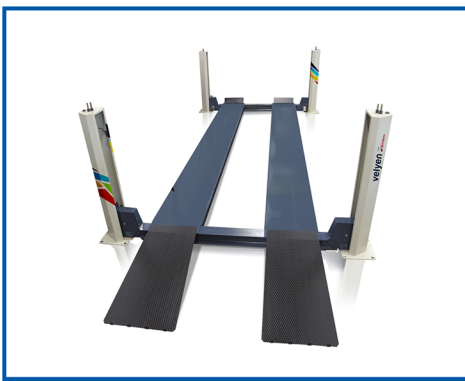

Velyen vierpalen hefbrug - 12t

4ED0700N (21-20-00019)

- Capaciteit: 12 ton
- Afstand tussen platformen: 760 - 1.150 mm
- Platformlengte: 6.220 mm
- Hefhoogte: 1.660 mm
- Minimale hoogte: 220 mm
- Breedte tussen palen: 3.265 mm
- Heftijd: 65 sec
- 3-fase 3x400V